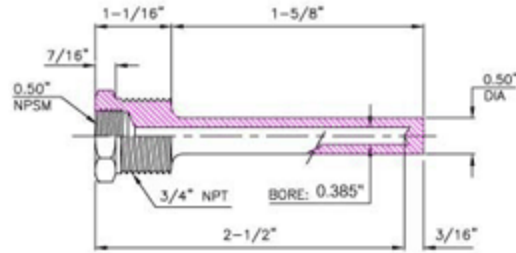

ESPACIO LIMITADO, ROSCADO, MANGO RECTO

Diámetro nominal de 1/4 "

Diámetro nominal de 3/8 "

Ficha de datos

Parte #	PAGS	H
050TW-LS-T-260	1/2 "	1-1 / 8 "
075TW-LS-T-260	3/4 "	1-1 / 8 "
100TW-LS-T-260	1 "	1-3 / 8 "

Parte #	PAGS	H
050TW-LS-T-385	1/2 "	1-1 / 8 '
075TW-LS-T-385	3/4 "	1-1 / 8 '
100TW-LS-T-385	1 "	1-3 / 8 "