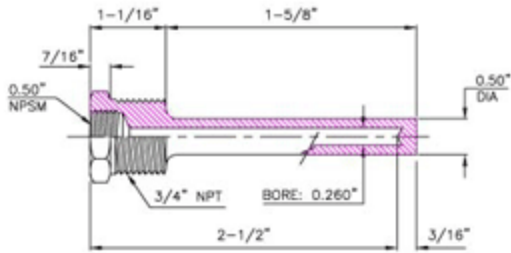

ESPACIO LIMITADO, ROSCADO, MANGO RECTO

Diámetro nominal de 1/4 "

Diámetro nominal de 3/8 "

Ficha de datos

Parte #	PAGS	H
050TW-LS-T-260	1/2 "	1-1 / 8 "
075TW-LS-T-260	3/4 "	1-1 / 8 "
100TW-LS-T-260	1 "	1-3 / 8 "

Parte #	PAGS	H
050TW-LS-T-385	1/2 "	1-1 / 8 '
075TW-LS-T-385	3/4 "	1-1 / 8 '
100TW-LS-T-385	1 "	1-3 / 8 "